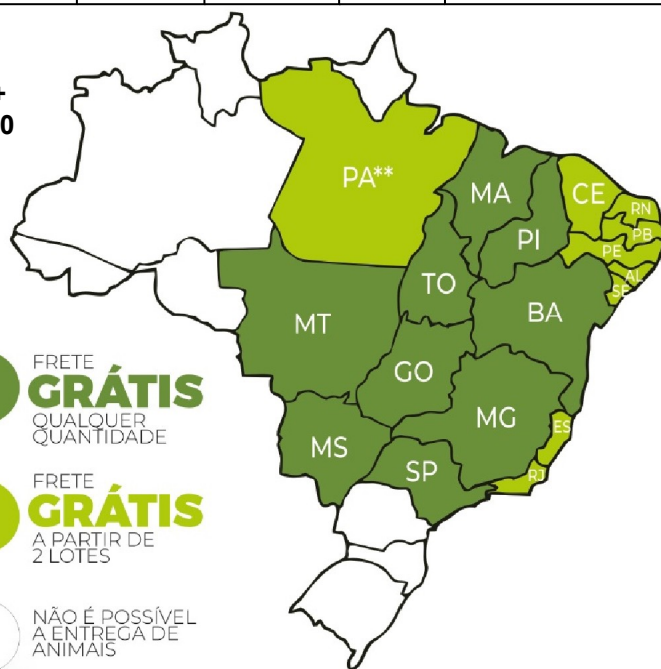

Condições de pagamento:

- 30 parcelas (2+2+2+2+2+2+18), sendo:
2 parc. à vista + 2 parc. com 30 dias + 2 parc. com 60 dias +
2 parc. com 90 dias + 2 parc. com 120 dias + 2 parc com 150
dias + 18 parc. mensais iguais

- À vista, com 10% de desconto

- Comissão de compra:
8% sobre o valor da batida do martelo.